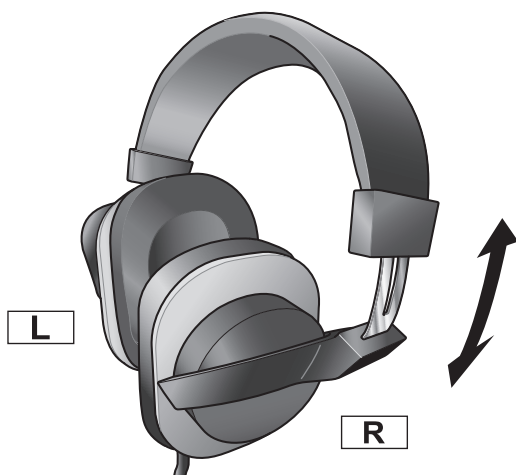

使用耳机的方法

将有 L 标记的耳机戴在左耳，将有 R 标记的耳机戴在右耳。视连接的设备而定，请根据需要使用附带的 6.3 mm 转接器。

■使用须知

- 另请参阅要连接设备附带的手册。
- 当从相连的设备中拔出插头时，请务必拔插头本身，而不是连接线。弯折或强行拉拽连接线可能会对其造成损坏。
- 请勿拆解耳机。出现故障时，请勿使用耳机。
- 请用干的软布清洁耳机。请勿将插头弄脏，否则声音可能会失真。
- 请勿将耳机暴露在直射阳光、脏污、炎热或潮湿的环境下。
- 对耳机施力或施压可能会导致其变形。请小心保存耳机。

■顾及他人

请勿在公共场所以高音量使用耳机。耳机中漏出的声音可能会打扰您身边的人。